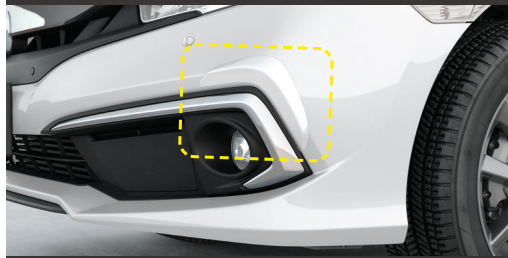

Protetor lateral de para-choque frontal

Código: 08P03TEA8T0D

Protetor central de para-choque frontal

Código: 08P03TEA800C

Lente em LED (Farol de neblina)

Código: 08V31TBA100H

Acessórios em destaque: Defletor de chuva, friso de portas, aplique do retrovisor e aplique lateral.