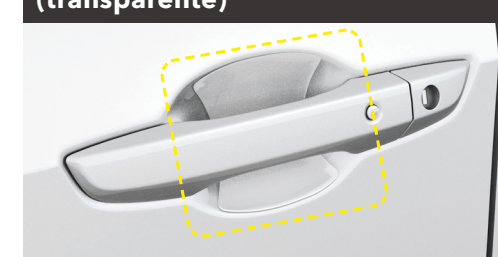

Película protetora de maçaneta (transparente)

Código: 08P48TEA800

Proteção & Utilidade

O **Honda Civic** possui **protetores de para-choque** (centrais e laterais), **friso de portas** e **película protetora de maçaneta** que conferem proteção ao seu veículo.