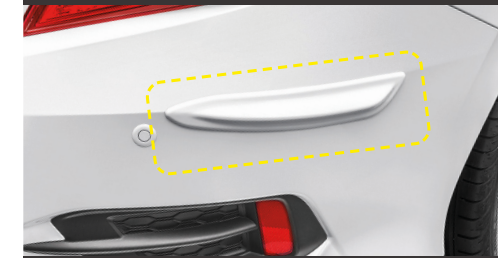

Versão Touring

Friso de portas

Código: 08P05TEA8T0

Defletor de chuva com logo Civic

Código: 08R04TEM800A

Protetor lateral de para-choque traseiro

Código: 08P03TEA8T0B

Protetor central de para-choque traseiro