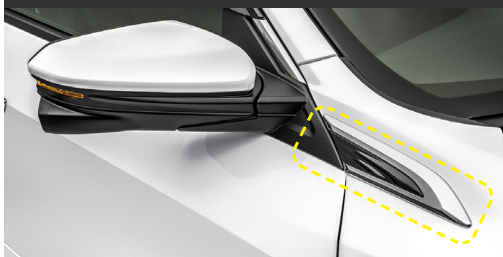

Aplique lateral