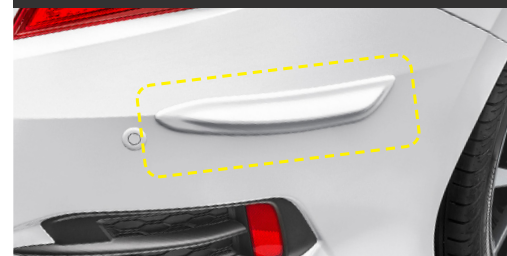

Protetor de para-choque traseiro