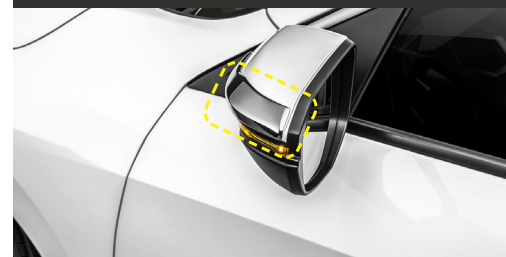

Aplique cromado do retrovisor