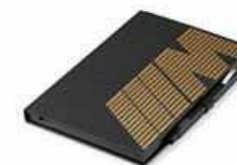

CONJUNTO DE CADERNO BMW M
Caderno: Papel com selo FSC
Caneta esferográfica: Plástico
Preto
DIN-A5
80 24 2466325