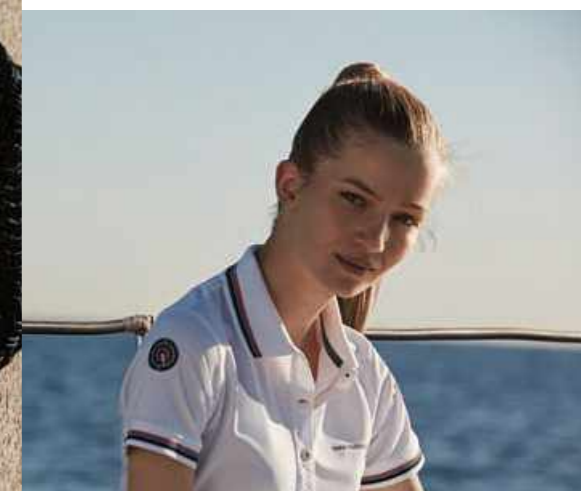

JAQUETA BMW YACHTSPORT, MASCULINA Respirável, impermeável e à prova de vento, com costuras impermeabilizadas
CHAVEIRO BMW YACHTSPORT Resistente, marítimo, em forma de olhal, com cordão vermelho e branco
CAMISA POLO BMW YACHTSPORT, FEMININA Secagem rápida, com proteção UV 40+

JAQUETA BMW YACHTSPORT, FEMININA Leve, impermeável, com capuz removível