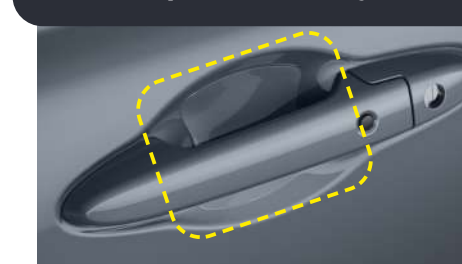

Código: 08P033R48X0C ²

Protetor central de para-choque traseiro

Código: 08P03T14800A

Defletor de chuva

Código: 08R04T14800

Filme protetor de maçaneta

Código: 08P48T14800B

Filme protetor de para-choque traseiro