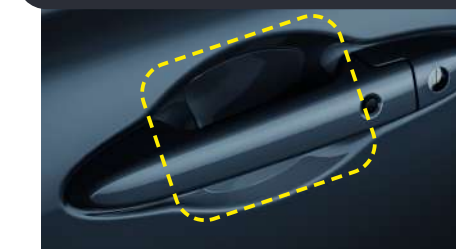

Código: 08P03T148X0C ¹

Protetor central de para-choque traseiro

Código: 08P03T14800A

Defletor de chuva

Código: 08R04T14800

Filme protetor de maçaneta

Código: 08P48T14800B

Filme protetor de para-choque traseiro